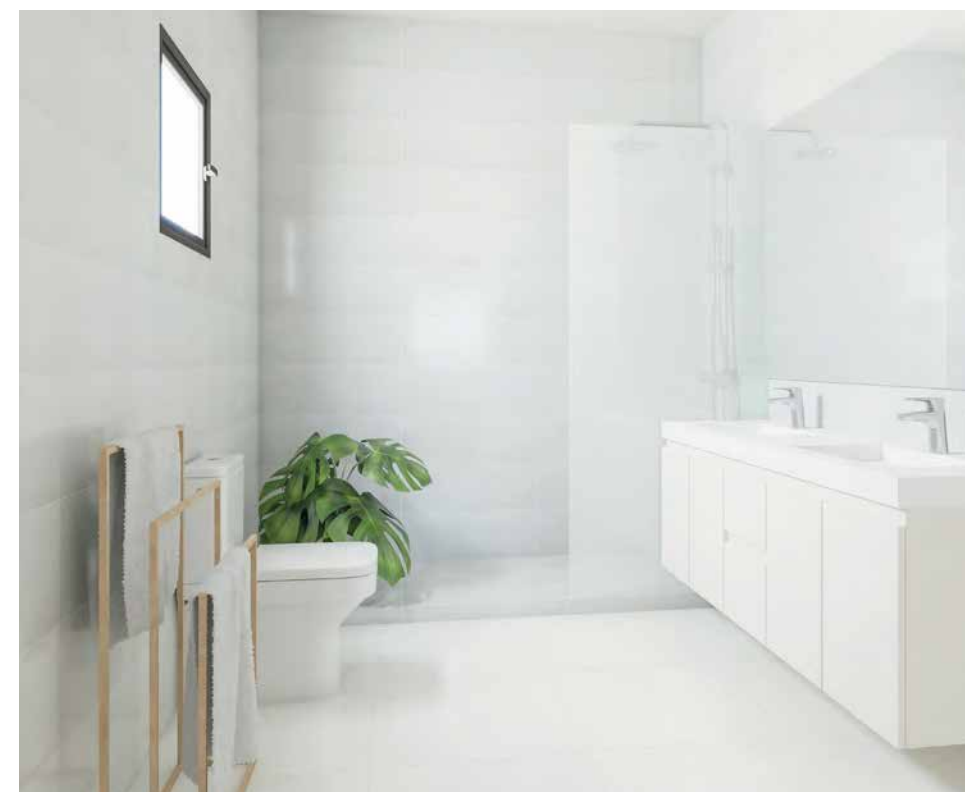

# PERSONNALISATION INTERIEURE

PEINTURE INTÉRIEURE  
Au choix : blanc ou gris éléphant

CARRELAGE AU SOL  
2 options (imitation bois ou carreau 60x60  
blanc brillant ou cassé (ton clair)\*

\* Choix unique valable pour tout votre intérieur

## SALLE DE BAIN AMÉNAGÉE

Baignoire ou douche à l'italienne (au choix) dans les deux salles de bain  
+ flexible dans la suite parentale. Meuble vasque, miroir, double vestiaire.

PEINTURE INTÉRIEURE  
Au choix : blanc ou gris éléphant